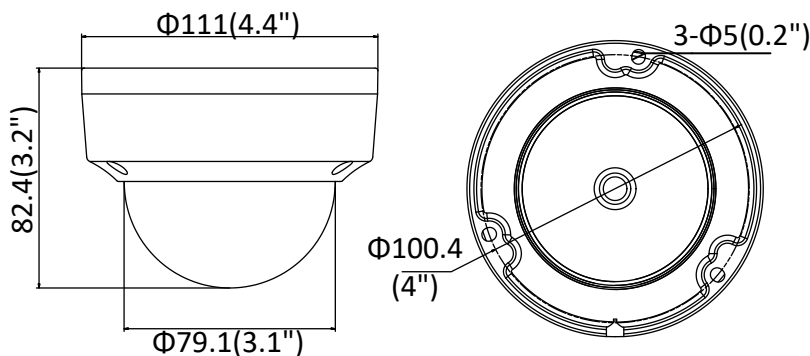

外観

主な特徴

- ・ 1920×1080 @ 30fps
- ・ H.265+, H265, H264+, H.264
- ・ WDR 120dB
- ・ サードストリーム
- ・ 各種検知機能(顔検知・侵入検知・ラインクロス検知)
- ・ micro SD / SDHC / SDXCカードスロット内蔵(最大128GB)
- ・ 3軸調整
- ・ IP67

外形寸法図

株式会社グラスフィアジャパン
TEL : 03-6661-7151
Mail : info@graspHERE.com