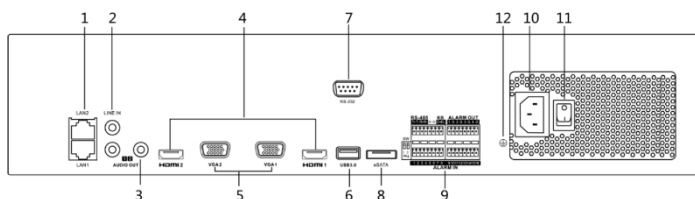

外観

主な特徴

- ・ H.265 / H.265 + / H.264 / H.264 + / MPEG4対応
 - ・ ライブビュー/録画：最大64ch、4K/12MP IPカメラ
 - ・ 同時再生：最大16ch (1080p)、4ch (4K)
 - ・ HDMI1/VGAとHDMI2/VGA2 個別出力
 - ・ 8 SATA、各ディスクに最大10TB (初実装：なし)
 - ・ HDDホットスワップ
 - ・ RAID0、1、5、6、10 サポート
- ※DVD-Rドライブの搭載はできません。

正面パネル

1. ステータスインジケータ
2. IRレシーバー (オプション)
3. フロントパネルロック
4. 未使用
5. 英数字ボタン
6. USBインターフェイス
7. コンジョイントキー
8. コントロールボタン
9. ジョグシャトルコントロール
10. 電源ON/OFF

背面パネル

1. LAN1とLAN2インターフェイス
2. LINE入力(RCA)
3. オーディオ出力(RCA)
4. HDMI1/HDMI2インターフェイス
5. VGA1/VGA2インターフェイス
6. USB3.0
7. RS-232シリアルインターフェイス
8. eSATAインターフェイス
9. コントローラポート、アラーム入力/アラーム出力
10. 100~240 VAC電源
11. 電源スイッチ
12. GND