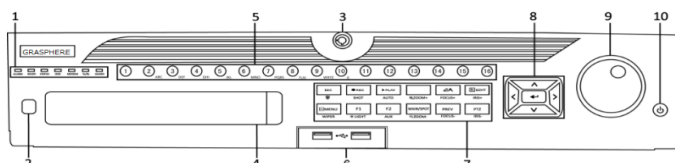

正面パネル

1. ステータスインジケータ
2. IRレシーバー (オプション)
3. フロントパネルロック
4. 未使用
5. 英数字ボタン
6. USBインターフェイス
7. コンジョイントキー
8. コントロールボタン
9. ジョグシャトルコントロール
10. 電源ON/OFF