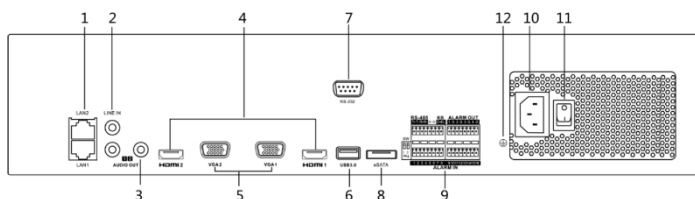

背面パネル

1. LAN1とLAN2インターフェイス
2. LINE入力(RCA)
3. オーディオ出力(RCA)
4. HDMI1/HDMI2インターフェイス
5. VGA1/VGA2インターフェイス
6. USB3.0
7. RS-232シリアルインターフェイス
8. eSATAインターフェイス
9. コントローラポート、アラーム入力/アラーム出力
10. 100～240 VAC電源
11. 電源スイッチ
12. GND

GRASPHERE
グラスフィア

株式会社グラスフィアジャパン
TEL : 03-6661-7151
Mail : info@graspHERE.com

※機器の仕様および外観は改良のため、
予告なく変更することがあります。

GraspHERE Japan Co., Ltd.
September, 2021