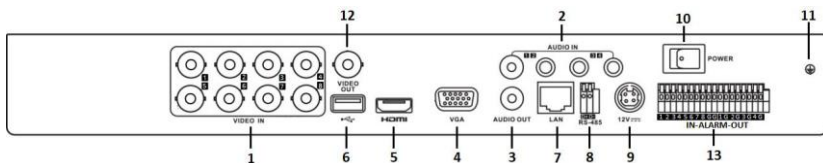

外観

主な特徴

- ・ HDTVI / HDCVI / AHD / CVBSカメラの接続可能 (自動認識)
- ・ アナログカメラのエンコーディング:
  - メインストリーム
    H.265+ / H.265 / H.264+ / H.264
  - サブストリーム
    H.265 / H.264
- ・ H.265+ / H.265 / H.264+ / H.264
  IPカメラに接続可能
- ・ 最大16ch IPカメラ入力 (最大 8 MP)
- ・ フルハイビジョン1080Pリアルタイム録画可能
- ・ 同時HDMI/VGA出力
- ・ オーディオは同軸ケーブル経由で送信 (対応カメラのみ)
- ・ HDTVI信号伝送:
  - 800 m@1080p、1200 m@720p
- ・ HDDあたり最大10 TBの容量

外形寸法図

1. ビデオ入力
2. オーディオ入力
3. オーディオ出力
4. VGA
5. HDMI
6. USBポート
7. ネットワークインターフェース
8. RS-485 インタフェース
9. 電源入力
10. 電源スイッチ
11. GND
12. ビデオ出力
13. アラーム入力/出力

GRASPHERE

グラスフィア

株式会社グラスフィアジャパン
TEL : 03-6661-7151
Mail : info@graspHERE.com

※機器の仕様および外観は改良のため、
予告なく変更することがあります。

GraspHERE Japan Co., Ltd.
December, 2021