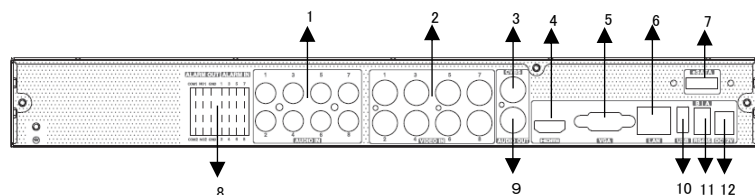

4K/8MP H.265 8ch Hybrid DVR (8BNC+8IPC)

型式	GJ-HVE21108-2A 4K/8MP H.265 8ch Hybrid DVR (8BNC+8IPC)
ビデオ・オーディオ入力	
ビデオ圧縮	H.265 Pro + / H.265 Pro / H.265 / H.264 + / H.264
アナログビデオ入力	8ch BNCインタフェース (1.0 Vp-p, 75 Ω)
TVI / AHD / CVI	4K @ 15fps, 5MP @ 20fps, 4MP / 3MP / 1080P / 720P / WD1 @ 30fps (ライブ)
IPビデオ入力	8ch 最大8MP @ 20fps; 8MP @ 30fps未満
オーディオ圧縮	G.711 (U / A)
オーディオ入力	8-ch RCA
ビデオ・オーディオ出力	
画面分割レイアウト	1/4/6/8/9/13/16
CVBS出力	1ch, BNC, (メイン出力またはスポット出力として使用)
VGA出力	1-ch, 1920×1080/1280×1024/1024×768
HDMI出力	1-ch, 3840×2160/1920×1080/1280×1024/1024×768
解像度	4K / 4K Lite / 5MP / 5MP Lite / 4MP / 4MP Lite / 3MP / 1080P / 720P / WD1 / D1
フレームレート	アナログチャンネル: 4K @ 6fps / 7fps (PAL / NTSC) 4K Lite @ 12fps / 15fps (PAL / NTSC) 5MP @ 12fps (PAL / NTSC) 5MP Lite @ 20fps (PAL / NTSC) 4MP / 3MP @ 12fps / 15fps (PAL / NTSC) IPチャンネル: 8MP @ 20fps (PAL / NTSC) ; 8MP @ 25fps / 30fps (PAL / NTSC) 未満
ビデオビットレート	32 Kbps~5 Mbps
オーディオ出力	1-ch, RCA (リニア, 600Ω)
再生	8-ch
ネットワーク管理	
着信帯域幅	32Mbps
発信帯域幅	96Mbps
リモート接続	最大10
ネットワークプロトコル	TCP / IP, PPPoE, DHCP, DNS, DDNS, UPnP, HTTP, HTTPS, NTP, SMTP
ハードディスク	
SATA	2 SATA インターフェイス
容量	各ディスクに最大10TB (初実装: 2 TB)
外部インターフェース	
双方向オーディオ入力	1ch, (1番目のオーディオ入力を使用)
ネットワークインターフェース	1, RJ 45 1000Mbps
USBインターフェース	USB 2.0×1, USB 3.0×1
シリアルインターフェース	RS-485 (半二重)
アラーム入力/出力	8/2
E-SATA	1
一般	
電源	DC12V / 4A
消費電力	≤ 15W (ハードディスクを除く) / 約25W (ハードディスク2本 (1本5W) 搭載時)
作業温度、湿度	-10°C ~ 50°C/湿度10%~90%
寸法	380×268×45mm
重量	約2.95Kg

外観

主な特徴

- ・ HDTVI / HDCVI / AHD / CVBSカメラの接続可能 (自動認識)
- ・ 標準H.265ハイプロファイル圧縮フォーマット
- ・ 最大8ch アナログカメラ入力
- ・ 最大8ch IPカメラ入力 (最大 8 MP)
- ・ マルチモード録画: 手動/スケジュール/モーション
- ・ 4K HDMI出力
- ・ HDDあたり最大10 TBの容量

外形寸法図

1. オーディオ入力
2. ビデオ入力
3. CVBS
4. HDMI
5. VGA
6. LAN
7. e-SATA
8. アラーム入力/出力
9. ビデオ出力
10. USB
11. RS485
12. 電源入力