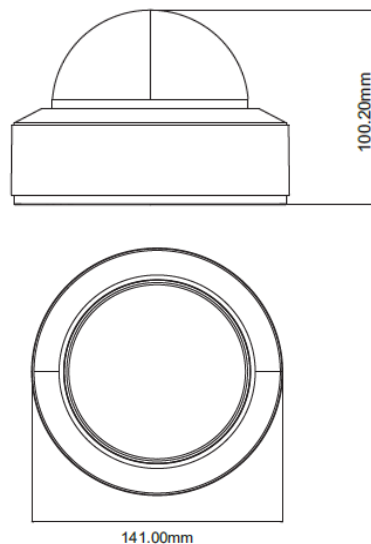

外観

主な特徴

- ・ 5MP @ 20fps / 4MP @ 30fps画像、高解像度
- ・ 2.8~12mm レンズ
- ・ AHD / TVI / CVI / CVBS標準およびロスレスビデオ出
- ・ 高速、長距離、リアルタイムの伝送
- ・ ノイズリダクション機能
- ・ 20~30mIR夜景距離
- ・ IP67 & IK10

外形寸法図

GRASPHERE
グラスフィア

株式会社グラスフィアジャパン
TEL : 03-6661-7151
Mail : info@graspHERE.com