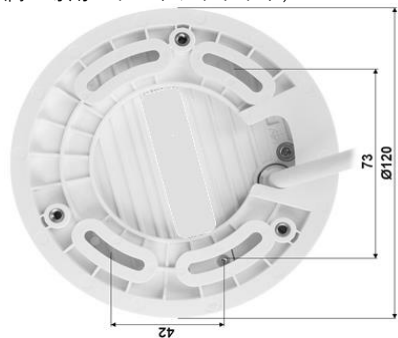

(付属：専用マウントブラケット)