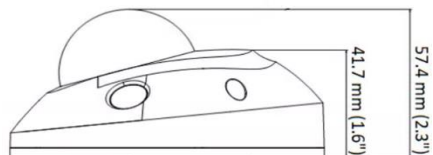

4メガピクセル屋内外ミニドームIRカメラ (内蔵マイク付 Gen3)