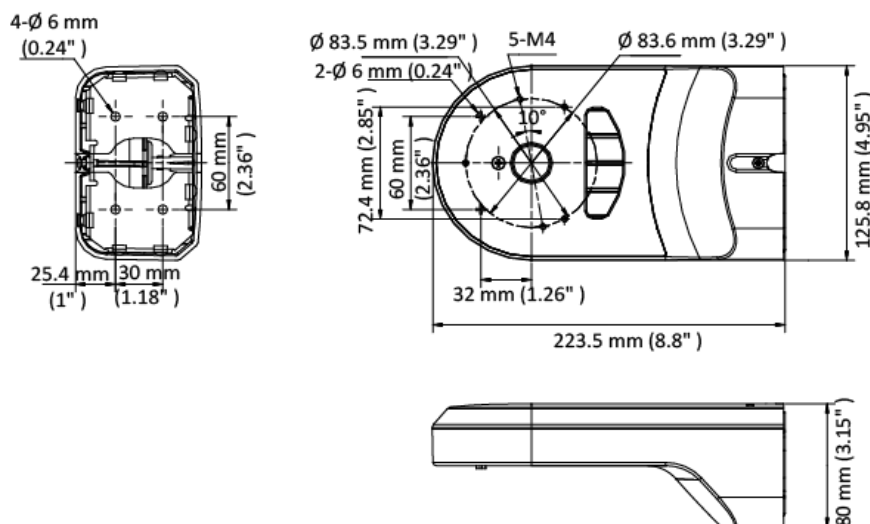

外形寸法図

GRASPHERE

グラスフィア

株式会社グラスフィアジャパン
TEL : 03-6661-7151
Mail : info@graspHERE.com

※機器の仕様および外観は改良のため、

予告なく変更することがあります。

GraspHERE Japan Co., Ltd.
July, 2021