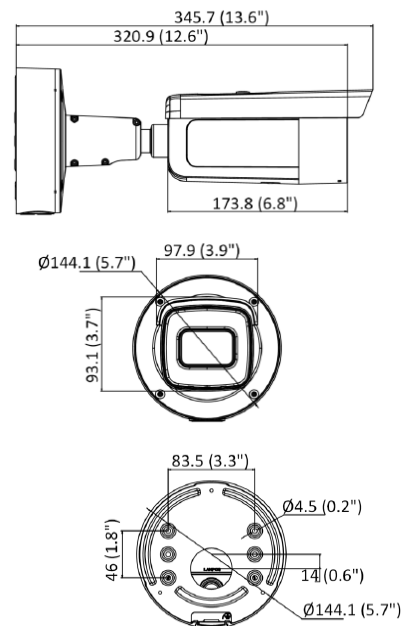

外形寸法図

単位：mm

GRASPHERE

グラスフィア

株式会社グラスフィアジャパン
TEL : 03-6661-7151
Mail : info@graspHERE.com

※機器の仕様および外観は改良のため、予告なく変更することがあります。

GraspHERE Japan Co., Ltd.
February, 2022