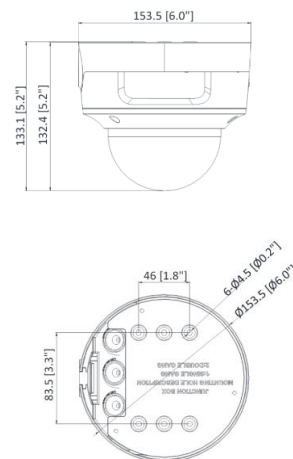

外形寸法図

単位：mm