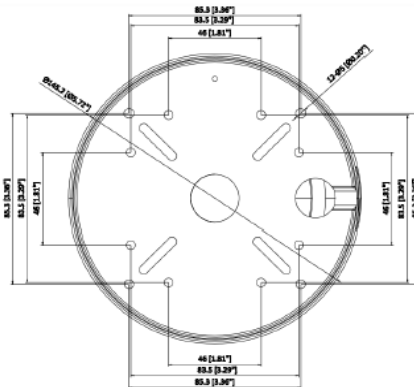

HD-TVI 4K/8MP 低照度 逆光補正 電動VF 屋内外ドームカメラ (ワンケーブルタイプ)

型式	GJ-FH5967VF-IRZC HD-TVI 4K/8MP 低照度 逆光補正 電動VF 屋内外ドームカメラ (ワンケーブルタイプ)
カメラ	
イメージセンサー	8.29メガピクセルプログレッシブスキャンCMOS
信号システム	PAL / NTSC
解像度	3840 (H) × 2160 (V)
フレームレート	TVI : 8MP @ 12.5fps, 8MP @ 15fps, 5MP @ 20fps, 4MP @ 25fps, 4MP @ 30fps, 2MP @ 25fps, 2MP @ 30fps CVBS : 960H P / N
最低照度	F1.2 AGC ON時 : 0.003lux 赤外線点灯時 : 0lux
シャッタースピード	PAL : 1/12.5~1/50000秒 NTSC : 1/15~1/50000秒
レンズ	2.7~13mmの電動バリフォーカルレンズ
水平視野	108.1° ~ 45.6°
レンズマウント	φ14
赤外線照射距離	最大60m
デイ/ナイト	IRカットフィルター
WDR	130 dB
同期	内部同期
3軸調整	パン : 0° ~355°、チルト : 0° ~75°、回転 : 0° ~355°
メニュー	
AGC	サポート
デイ/ナイトモード	自動/カラー/ BW (白黒)
ホワイトバランス	自動/ナチュラル
BLC	サポート
機能	明るさ、シャープネス、3D DNR、ミラー、スマートIR
インターフェース	
TVIビデオ出力	1 HDアナログ出力
スイッチボタン	TVI / CVBS
一般	
動作条件	-40°C ~ 40°C/湿度90%以下 (結露なきこと)
電源	9.6 VDC~14.4 VDC / PoC.at
消費電力	最大9 W
通信	同軸ケーブル、TVI出力
保護レベル	IP67、IK10
マテリアル	金属
寸法	φ145.2mm×124.1mm
重量	約651g

外観

主な特徴

- ・ 8.29MP、3840×2160解像度
- ・ オートフォーカス、
2.7mm~13mm 電動バリフォーカルレンズ
- ・ 2 in 1ビデオ出力 (切り替え可能なTVI / CVBS)
- ・ 130 dB WDR、3D DNR
- ・ スマートIR、IR距離最大60 m
- ・ 同軸ケーブル
- ・ IP67、IK10

外形寸法図

単位 : mm

GRASPHERE

グラスフィア

株式会社グラスフィアジャパン
TEL : 03-6661-7151
Mail : info@graspHERE.com