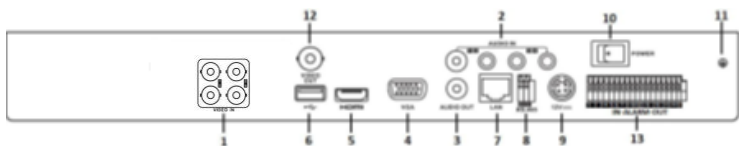

外観

主な特徴

- ・ HDTVI / HDCVI / AHD / CVBSカメラの接続可能 (自動認識)
- ・ H.265 Pro + / H.265 Pro / H.265ビデオ圧縮
- ・ 最大8ch IPカメラ入力 (最大8MP)
- ・ 全チャンネルが8 MP lite 録画可能
- ・ 同時HDMI/VGA出力
- ・ オーディオは同軸ケーブル経由で送信
- ・ HDTVI信号伝送：
  800 m@1080p、1200 m@720p
- ・ HDDあたり最大10 TBの容量

外形寸法図

1. ビデオ入力
2. オーディオ入力
3. オーディオ出力
4. VGA
5. HDMI
6. USBポート
7. ネットワークインタフェース
8. RS-485 インタフェース
9. 電源入力
10. 電源スイッチ
11. GND
12. ビデオ出力
13. アラーム入力/出力

GRASPHERE

グラスフィア

株式会社グラスフィアジャパン

TEL : 03-6661-7151

Mail : info@graspHERE.com

※機器の仕様および外観は改良のため、

予告なく変更することがあります。

GraspHERE Japan Co., Ltd.

April, 2022