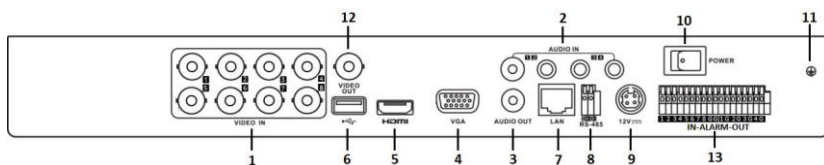

外観

主な特徴

- ・ HDTVI / HDCVI / AHD / CVBSカメラの接続可能 (自動認識)
- ・ H.265 Pro + / H.265 Pro / H.265ビデオ圧縮
- ・ 最大16ch IPカメラ入力 (最大 8 MP)
- ・ 全チャンネルが8 MP lite 録画可能
- ・ 同時HDMI/VGA出力
- ・ オーディオは同軸ケーブル経由で送信
- ・ HDTV信号伝送：
  800 m@1080p、1200 m@720p
- ・ HDDあたり最大10 TBの容量

外形寸法図

1. ビデオ入力
2. オーディオ入力
3. オーディオ出力
4. VGA
5. HDMI
6. USBポート
7. ネットワークインタフェース
8. RS-485 インタフェース
9. 電源入力
10. 電源スイッチ
11. GND
12. ビデオ出力
13. アラーム入力/出力

GRASPHERE

グラスフィア

株式会社グラスフィアジャパン
TEL : 03-6661-7151
Mail : info@graspHERE.com

※機器の仕様および外観は改良のため、
予告なく変更することがあります。

GraspHERE Japan Co., Ltd.
November, 2020