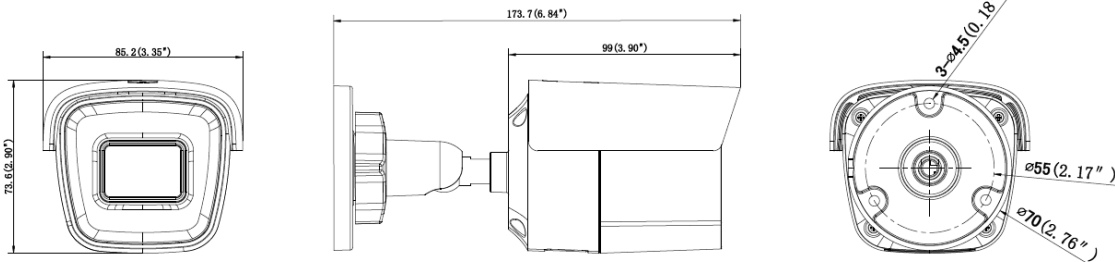

外観

主な特徴

- 1/3" プログレッシブスキャンCMOS
- 解像度 2688×1520
- H.265 +、H.265、H.264 +、H.264
- 120dB WDR / 3D DNR / ROI
- ディープラーニングに基づく人と車両の分類
- micro SD カードスロット(最大256 GB)
- IP67
- YouTube配信対応

外形寸法図

単位: mm

GRASPHERE

グラスフィア