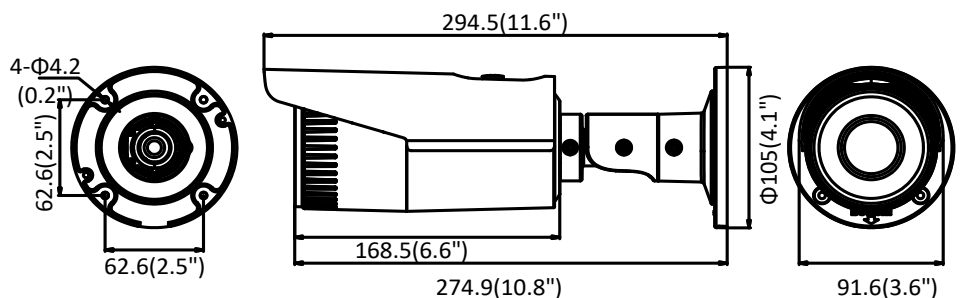

外形寸法図

単位: mm(インチ)