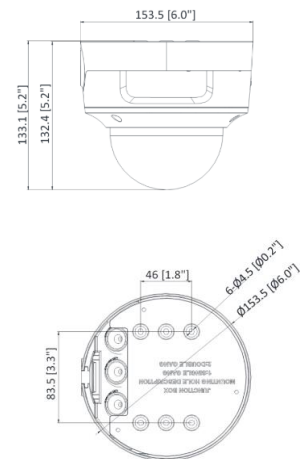

外観

主な特徴

- ・ 2688 × 1520
- ・ 赤外線 (IR)照射: 最大40m
- ・ 優れた低照度性能 (DarkFighter)
- ・ H.265+、H.265、H.264+、H.264
- ・ 2.8~12 mm電動パフォーカルレンズ
- ・ WDR120dB、BLC、3D DNR、ROI
- ・ 外部Audio端子、アラーム端子
- ・ 最大256GB MicroSD対応
- ・ PoE
- ・ ディープラーニングに基づく人と車両の分類
- ・ IP66、IK10
- ・ YouTube配信対応

外形寸法図

単位: mm