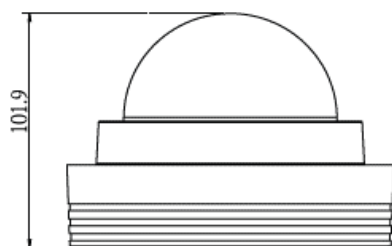

外形寸法図

単位：mm

GRASPHERE 株式会社グラスフィアジャパン

本社
マーケティングセンター / 開発センター
東京都中央区日本橋人形町3-1-11 NNTビル

工場 / 物流センター
広島県東広島市西条町大字下見二神449-2
福山通運東広島流通センター内