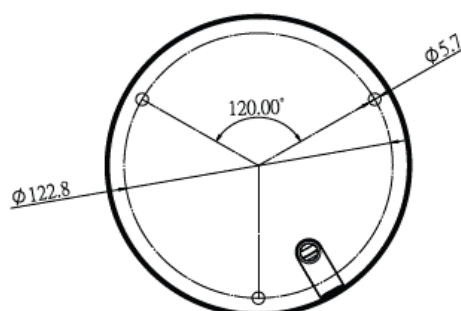

外形寸法図

単位：mm

GRASPHERE 株式会社グラスフィアジャパン

本社
マーケティングセンター / 開発センター
東京都中央区日本橋人形町3-1-11 NNTビル

工場 / 物流センター
広島県東広島市西条町大字下見二神449-2
福山通運東広島流通センター内