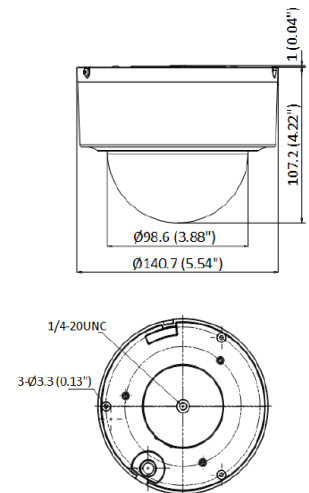

外観

主な特徴

- ・ 1/2.8"プログレッシブスキャンCMOS
- ・ 最大解像度2560 × 1440
- ・ H.265 + /H.265ビデオ圧縮
- ・ 4倍光学ズーム、16倍デジタルズーム
- ・ 12 VDC & PoE
- ・ IK10、IP66
- ・ YouTube配信対応

外形寸法図

単位:mm