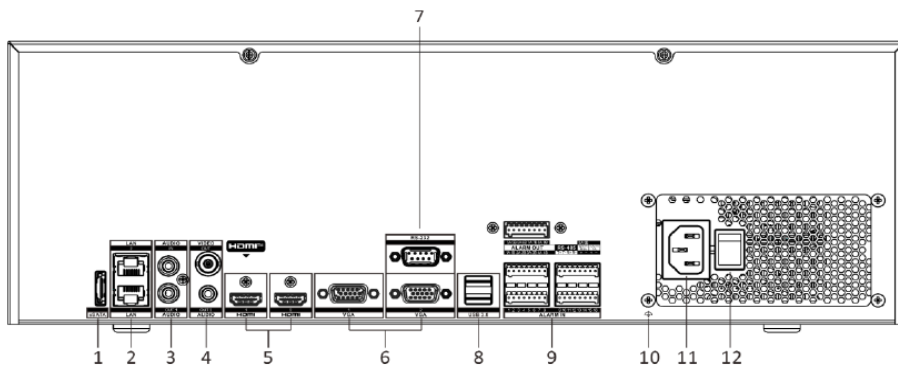

外観

主な特徴

- ・最大64ch、最大32 MP IPカメラを接続可能
- ・H.265 / H.265 + / H.264 / H.264 +
- ・HDMI1/VGA1とHDMI2/VGA2個別出力
- ・HDMIビデオ出力解像度 最大 8 K (3840×2160)
- ・16つのSATAインターフェイス
- ・RAID0、RAID1、RAID5、RAID6、RAID10対応可能

背面パネル

1. eSATAインターフェイス
2. LANインターフェイス
3. オーディオ入力/出力
4. オーディオ出力/ビデオ出力
5. HDMI1/HDMI2インターフェイス
6. VGA1/VGA2インターフェイス
7. RS-232インターフェイス
8. USB3.0インターフェイス
9. アラーム入力/アラーム出力、RS-485、CTRL12V、DC12V
10. GND
11. 100~240 VAC電源
12. 電源スイッチ