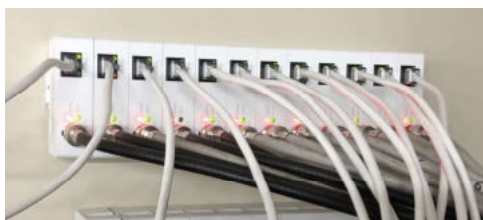

既存同軸ケーブルに高画質IPカメラを簡単接続

GJ-PoETW2-1ER /
GJ-PoETW2-1ET

- PoE給電機能
- 長距離伝送可能
- ローコスト・小型タイプ
- 他メーカーIPカメラも対応※
- 寸法: 79mm×52mm×23mm

DINレールに搭載することで、ラック内や主装置周りの整理にも!

↓ DINレールとの活用例

IP BOX/バレット

/AI顔認証ソリューションシリーズ

GRASPHERE