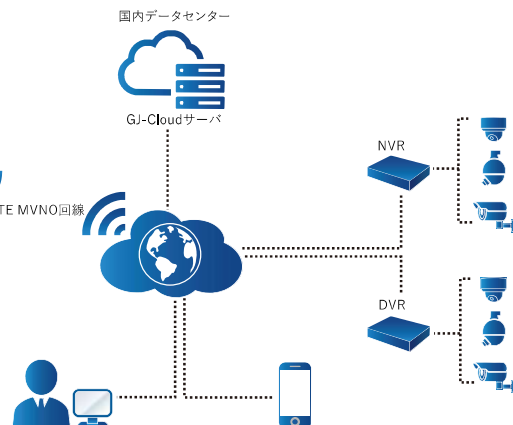

GJ-FV7204HT-K2(4ch)

- 2SATA:1SATAあたり最大10TB搭載可能
- HDMI×1、VGA×1、音声入出力搭載
- 4ch/8ch同時再生
- アラーム入出力付
- CVBSアウト×1

GJ-Cloudサービス

クラウドビデオ監視サービス

GJ-Cloudは、プロフェッショナルなビデオ監視管理システムをサポートします。

小、中、大規模なアプリケーションシナリオの強力なビデオ監視ソリューションと、エンドユーザー向けの簡単な管理機能を備えています。

具体的には、右記の内容を簡易かつ効率的に管理が可能です。

■システム/デバイスの状態管理

■アラーム管理

■ビデオ検索と再生

■映像保護、ブックマークおよびエクスポート

■視聴体験

■Web/モバイル端末からのアクセス

■ユーザーおよび権限管理

ライトマネジメント /インテリジェントPoEスイッチ

GRASPHERE

ライトマネジメントPoEスイッチ (PoEHUB Tool)

簡易管理ツール「PoEHUB Tool」を利用して、
供給状態やポートの電源制御などを、遠隔で簡単に操作。
Hi-PoE対応(最大60W給電可能)でありながら、
コンパクトな4ポートPoEスイッチ。

4ポートPoEスイッチ

GJ-ISP4F2UP1-LM

- Hi-PoE(1ポート最大60W)対応
- 「PoEHUB Tool」利用可能
- PoE+ IEEE802.3at準拠
- PoE IEEE802.3af準拠
- ファンレス静音設計

↑ 簡易運用ツール「PoEHUB」
画面例

インテリジェントPoEスイッチ with DMV(デバイスマネジメントビューワー)

各種IP機器(カメラ、アクセスポイント、IP電話等)の情報を
自動収集し、Webブラウザ上で接続機器を管理可能な
デバイスマネジメントビューワー(DMV)を標準搭載！
他社製品の機器情報(IPアドレス、型番等)も自動収集可能。

[画面イメージ:トポロジービュー]

8ポートPoEスイッチ