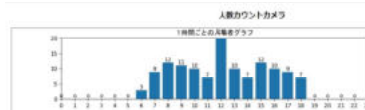

GJ-1605ZJ

ウォールマウント金具

GJ-1273ZJ-PT6

超高画質 12MP/6MP 屋内外パノラマカメラ

グラスフィア 人数カウントシステム
特許出願済!(特開 2023-85774)
壁面からの人数カウントが可能

GJ-IP63C5GTPN-IRVS
(12MP屋内外)※1

- 人数カウントシステム
特許出願済(特開2023-85774)
- 360°パノラマレンズ
- 0lux(IR点灯時)、15m赤外線
- 256GB microSDXC slot内蔵
- ビルドインマイク・スピーカー内蔵