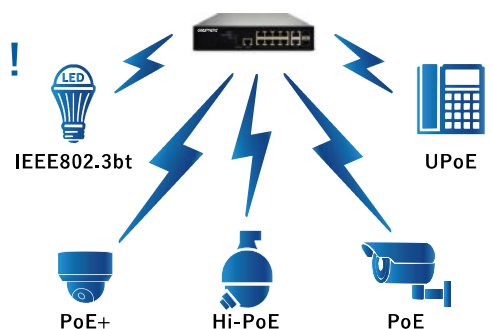

24ポートPoEスイッチ

GJ-ISG26P24-DMV

[24ポートPoE + 2ポートGigaスイッチ]

- オールGigaポート
(PoE×24、UpLink(SFP)×2)
- デバイスマネジメントビューワー搭載
(高性能Webマネジメント機能)
- 内蔵電源
- PoE給電(最大値)370W(1ポート最大30W)
- PoE+ IEEE802.3at準拠 ●PoE IEEE802.3af準拠
- NDAA準拠

ハイパワーPoEスイッチ

GJ-ISG10UP8-DMV

[8ポートPoE + 2ポートGigaスイッチ]

デバイスマネジメント
搭載
「IEEE 802.3bt」
対応スイッチ

- オールGigaポート(PoE×8、UpLink(SFPコンボ)×2)
- デバイスマネジメントビューワー搭載
(高性能Webマネジメント機能)
- 内蔵電源
- PoE給電(最大値)240W(1ポート最大90W)
- PoE++ IEEE802.3bt準拠
- PoE+ IEEE802.3at準拠 ●PoE IEEE802.3af準拠
- NDAA準拠

ますます広がる接続性

新国際標準規格
「IEEE 802.3bt」対応！
ますます広がる接続性

各種規格に対応し、
様々な機器への
電力供給を可能に

入退室管理システム（顔認証入退室管理システム） /ソーラーパネル付き ワイヤレスカメラ GRASPHERE

顔認証&Felica対応 入退室管理システムシリーズ

顔認証に要する時間は1人あたり業界最速レベル
生体認証とカード認証を1台の生体認証端末で実現
交通系ICカード(FeliCa)での認証にも対応！