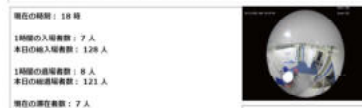

GJ-1605ZJ

ウォールマウント金具

GJ-1273ZJ-PT6

超高画質 12MP/6MP 屋内外パノラマカメラ

グラスフィア 人数カウントシステム
特許出願済!(特開 2023-85774)
壁面からの人数カウントが可能

GJ-IP63C5GTPN-IRVS
(12MP屋内外)※1

- 人数カウントシステム
特許出願済(特開2023-85774)
- 360°パノラマレンズ
- 0lux(IR点灯時)、15m赤外線
- 256GB microSDXC slot内蔵
- ビルドインマイク・スピーカー内蔵

↑人数カウントカメラ
集計・監視画面図

金具『GJ-1283ZJ』
使用取付例↓

パノラマカメラ 取付金具シリーズ

天井付金具
(BOX付)

GJ-1280ZJ-DM25

傾斜天井付
金具

GJ-1281ZJ-DM25

壁付吊下
金具