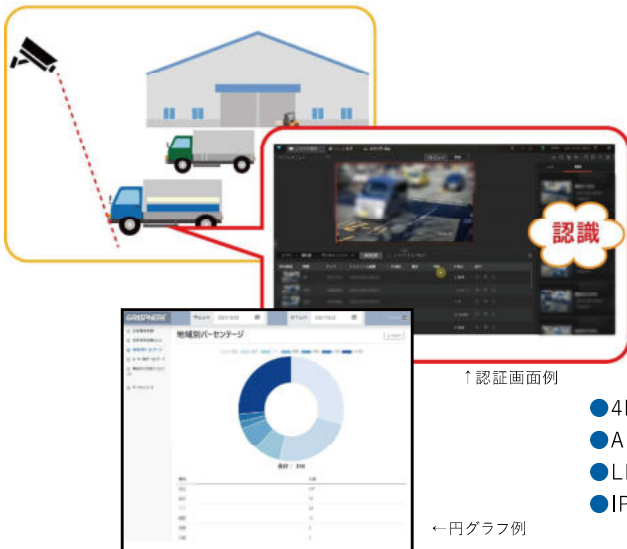

- ・火元を検知したらパトランプでお知らせ
- ・火元を検知した瞬間画像キャプチャー付きメールを送信等の設定が可能！

※携帯へのメール送信はカメラをネットワークに接続する必要があります。

※カメラへの給電はPoE及びACアダプターから行います。

↑構成一例

ナンバープレート認識カメラ

物流倉庫等でのコスト削減、セキュリティ強化
観光地や店舗でのマーケティング利用にも。
ナンバープレート認識カメラ

AIディープラーニングにより、車両番号や地域を素早く読み取り。
認識したデータはExcelファイルで出力することが可能で、
弊社独自開発のアプリケーションを利用すれば、
簡単グラフ化も。

GJ-iIP403ANPR-WIR/0832

- 4MP
- 8-32mm電動バリフォーカルレンズ
- AIアルゴリズム搭載の内蔵ANPRエンジン
- LPR精度：東京大阪98%以上、それ以外の地方95%
- IP67、IK10

↑認識画面例

←円グラフ例

『IPカメラ&アナログフルHDカメラ 統合ビューワー』

オリジナル専用PCマルチビューワーにて

- アナログカメラ、IPカメラ、HD-TVIカメラ、レコーダーを一つの統合ビューワーで閲覧・検索などを実現
- 多拠点/複数台カメラ同時接続
- iPadやタブレットPCにも対応
- スマートフォン(iPhone/Android)で外出先でも映像確認可

※画像はハメコミ合成です。
プライバシーポリシーの観点から一部モザイク表示としています。

グラスフィア ダイナミックDNSサービス

いつでもどこでもインターネット経由で簡単アクセス

カメラやレコーダーの映像をインターネット経由でご覧になるためには、固定IPの取得が必要ですが、グラスフィア ダイナミックDNSサービスを使えば、ホスト名だけで簡単にアクセスすることが可能です。

- iPadやタブレットPCにも対応
- スマートフォン(iPhone/Android)で外出先でもいつでも映像確認可