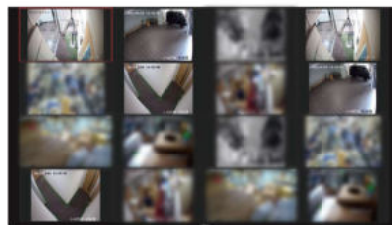

GJ-iIP403ANPR-WIR/0832

- 4MP
- 8-32mm電動バリフォーカルレンズ
- AIアルゴリズム搭載の内蔵ANPRエンジン
- LPR精度：東京大阪98%以上、それ以外の地方95%
- IP67、IK10

↑認識画面例

←円グラフ例

『IPカメラ&アナログフルHDカメラ 統合ビューワー』

オリジナル専用PCマルチビューワーにて

- アナログカメラ、IPカメラ、HD-TVIカメラ、レコーダーを一つの統合ビューワーで閲覧・検索などを実現
- 多拠点/複数台カメラ同時接続
- iPadやタブレットPCにも対応
- スマートフォン(iPhone/Android)で外出先でも映像確認可