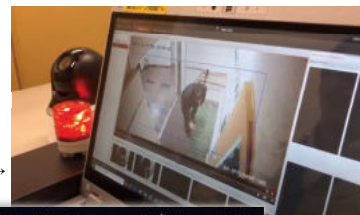

※GJ-IP2617BFX-THS/PA6
接続画面