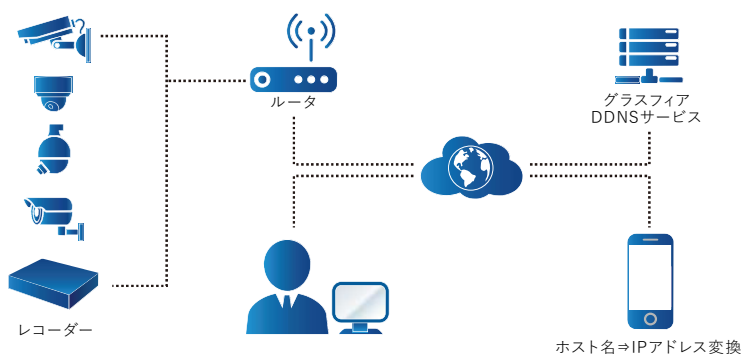

GJ-iIP403ANPR-WIR/0832

- 4MP
- 8-32mm電動バリフォーカルレンズ
- AIアルゴリズム搭載の内蔵ANPRエンジン
- LPR精度：東京大阪98%以上、それ以外の地方95%
- IP67、IK10

↑認識画面例

←円グラフ例

『IPカメラ&アナログフルHDカメラ 統合ビューワー』

オリジナル専用PCマルチビューワーにて

- アナログカメラ、IPカメラ、HD-TVIカメラ、レコーダーを一つの統合ビューワーで閲覧・検索などを実現
- 多拠点/複数台カメラ同時接続
- iPadやタブレットPCにも対応
- スマートフォン(iPhone/Android)で外出先でも映像確認可

※画像はハメコミ合成です。
プライバシーポリシーの観点から一部モザイク表示としています。

グラスフィア ダイナミックDNSサービス

いつでもどこでもインターネット経由で簡単アクセス

カメラやレコーダーの映像をインターネット経由でご覧になるためには、固定IPの取得が必要ですが、グラスフィア ダイナミックDNSサービスを使えば、ホスト名だけで簡単にアクセスすることが可能です。

- iPadやタブレットPCにも対応
- スマートフォン(iPhone/Android)で外出先でもいつでも映像確認可