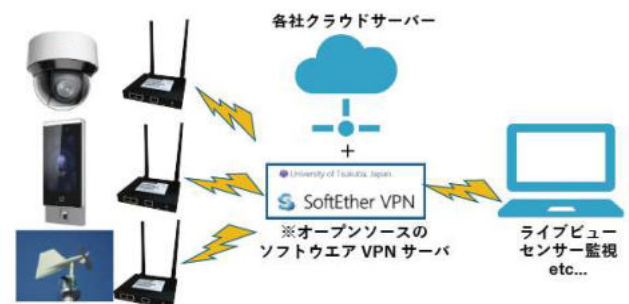

汎用性の高い通信形式(L2TP/IPsec)を実装し、VPNサーバー/クライアント両方の機能を搭載。
Wi-Fi搭載など、多彩な機能でIoT/M2Mニーズを強力サポート!

(※1) L2TP/IPsecは最新ファームにて実装しました

GJ-R800-LTE

- L2TP/IPsecサーバ、クライアント両対応
- 電源ON～LTE接続～VPN接続まで全てLED表示で状態確認可能
- SoftEtherVPNサーバ(※2)を利用した
各社クラウドサーバとの安価なVPN構築
- Windows、iPhone、Android端末からの直接接続による
IPカメラの保守メンテナンス
- Wi-Fi (アンテナはLTE共用)
- LAN2ポート、モード切替でLAN/WANポート対応可能

(※2) SoftEtherVPNは筑波大学SoftEtherプロジェクトによって
開発されているオープンソースソフトウェアです。

↑ 構成図例

ネットワークビデオレコーダー (NVR) / LTEルータ

※1 受注生産となります。詳細については販売店にお問い合わせ下さい。

アナログ フルHD カメラシリーズ /1ケーブル

GRASPHERE

HD-TVI ワンケーブル 逆光補正ハイビジョンカメラシリーズ

※ ACアダプター別売