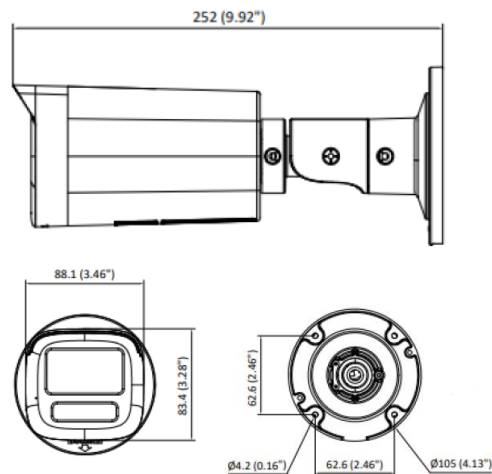

HD-TVI 2MP 屋内外 電動バリフォーカル バレットカメラ (赤外線/白色光 ワンケーブルタイプ Gen2)

型式	GJ-FHOR24VF2241-IRWRAC HD-TVI 2MP 屋内外 電動バリフォーカル バレットカメラ (赤外線/白色光 ワンケーブルタイプ Gen2)
カメラ	
イメージセンサー	2MP CMOS
解像度	1920(H)×1080(V)
最低照度	F1.28 AGC ON時: 0.0005lux ホワイトライト点灯時: 0lux
シャッタースピード	PAL: 1/25~1/50,000秒 NTSC: 1/30~1/50,000秒
3軸調整	パン: 0° ~360°、チルト: 0° ~90°、回転: 0° ~360°
レンズ	
レンズ	2.8 ~12 mmの電動バリフォーカルレンズ
レンズマウント	Φ14
FOV	FVO 水平: 106° ~32°、FOV垂直: 56° ~18°、FOV対角: 127° ~37°
イルミネーター	
補助光タイプ	赤外線、白色光
補助光範囲	IR: 最大60m、白色光: 最大60m
スマートサブリメントライト	サポート
デイ/ナイト	IRカットフィルター
画像	
画像設定	明るさ、コントラスト、シャープネス、アンチバンディング、AGC
フレームレート	1080p @30 fps、1080p @25 fps
デイ/ナイトモード	自動
WDR	≥130dB
画像補正	WDR、BLC、HLC、グローバル、HLS
プライバシーマスク	4つのプログラム可能なプライバシーマスク
ノイズリダクション	3D DNR
ホワイトバランス	オート、マニュアル
インターフェース	
ビデオ出力	1 HDアナログ出力
アラーム	点灯アラーム (白色光)
内蔵マイク	サポート
イベント	
動体検知	4つのプログラム可能なモーションエリア
一般	
動作条件	-40°C ~ 60°C/湿度90%以下 (結露なきこと)
電源	12 VDC±25% / PoC.at、最大 7.8W *1台のカメラにつき、電源アダプター1個の使用を推奨いたします。
保護レベル	IP67
マテリアル	金属
寸法	Ø105mm×252mm
重量	約920g

外観

主な特徴

- ・ 2 MP、1920(H)×1080(V)解像度
- ・ オートフォーカス
- ・ 2.8 ~12 mm電動バリフォーカルレンズ
- ・ F1.28の絞りにより、24時間365日のカラー映像可能
- ・ WDR≥130dB
- ・ 最大60mの白色光照射距離
最大60mのIR照射距離
- ・ 同軸ケーブル
- ・ IP67

外形寸法図

単位: mm

GRASPHERE

グラスフィア

株式会社グラスフィアジャパン